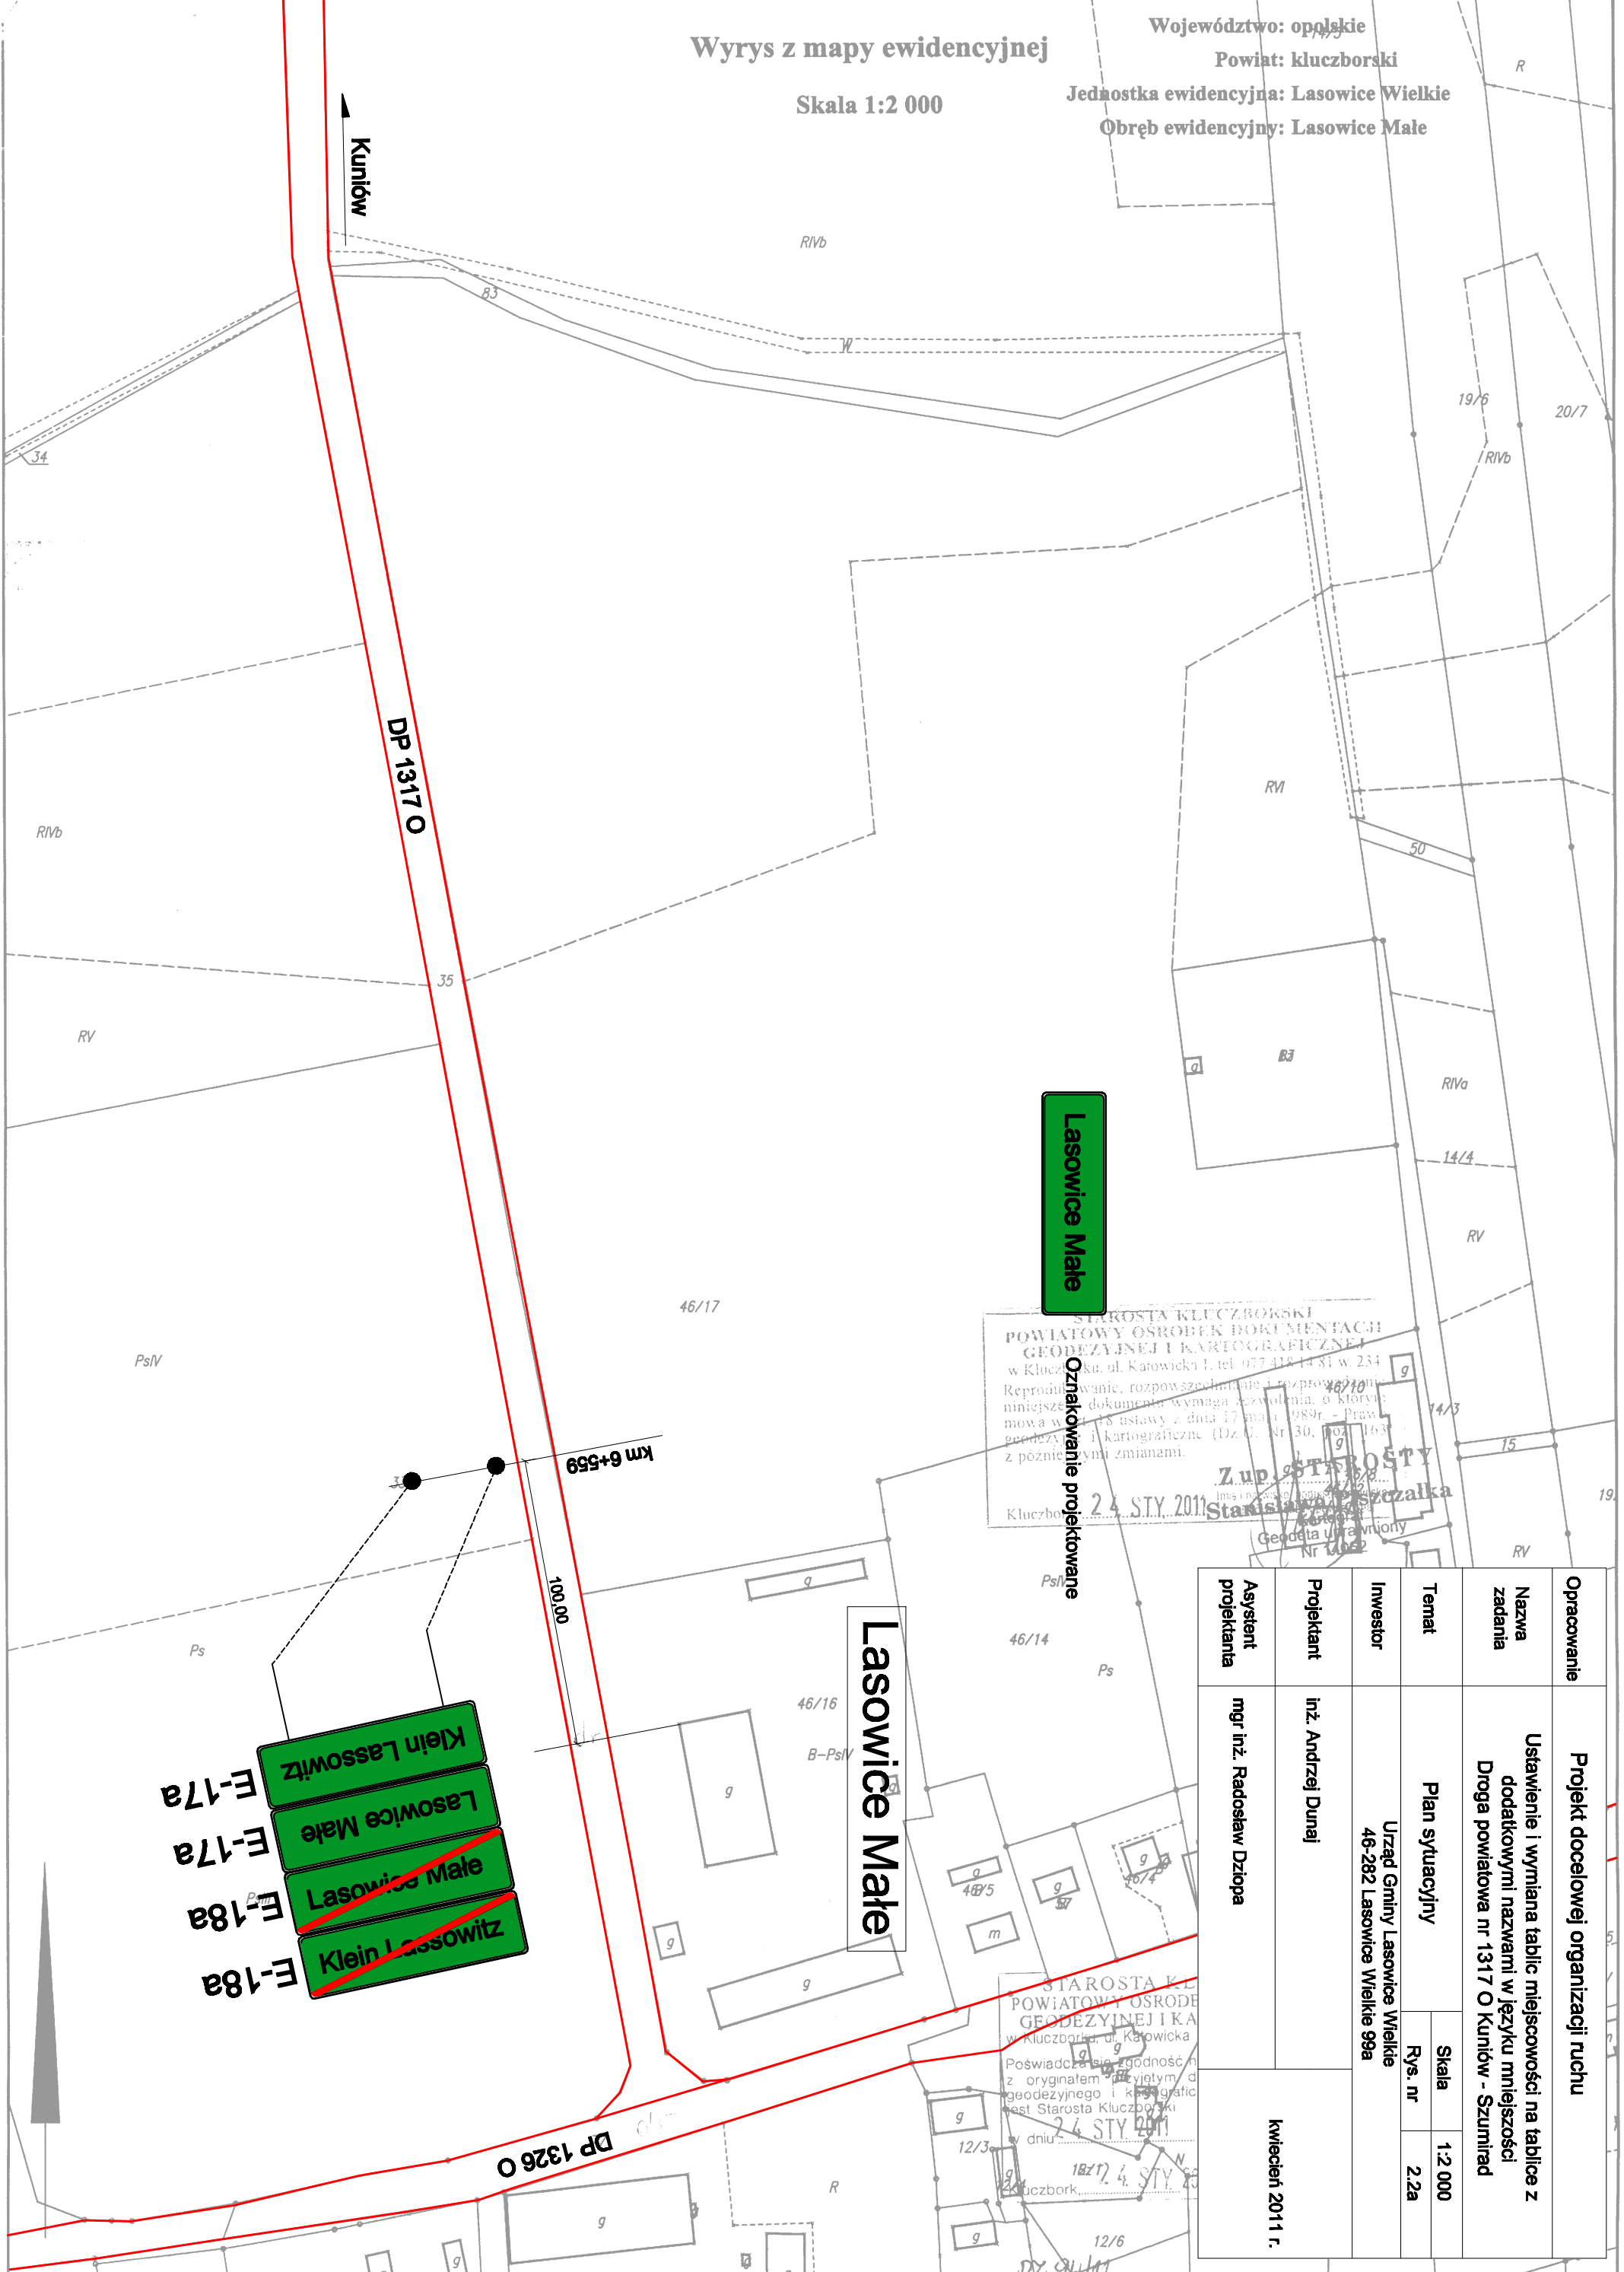

Wyrys z mapy ewidencyjnej

Skala 1:2 000

Województwo: opolskie

Powiat: kluczborski

Jednostka ewidencyjna: Lasowice Wielkie

Obręb ewidencyjny: Lasowice Małe

Kunów

Lasowice Małe

- Klein Lassowitz E-17a
- Lasowice Małe E-17a
- Lasowice Małe E-18a
- Klein Lassowitz E-18a

STAROSTA KLUCZBORSKI
 POWIATOWY OŚRODEK DOKUMENTACJI
 GEODEZYJNEJ I KARTOGRAFICZNEJ
 w Kluczborku, ul. Karłowicka 1, tel. 077 414 14 81 w. 234
 Reprodukcje, rozpowszechnianie i rozprowadzanie niniejszego dokumentu wymaga zezwolenia, o którym mowa w art. 17 ustawy z dnia 17 marca 1989r. - Prawo geodezyjne i kartograficzne (Dz. U. Nr 30, poz. 163) z późniejszymi zmianami.
 Kluczborko, dnia 24. STY 2011 r.
 Starosta Kluczborski
 Stanisław Szczuka

Oznakowanie projektowane

Lasowice Małe

Opracowanie	Projekt docelowej organizacji ruchu
Nazwa zadania	Ustawienie i wymiana tablic miejscowości na tablice z dodatkowymi nazwami w języku mniejszości Droga powiatowa nr 1317 O Kunów - Szumitrad
Temat	Plan sytuacyjny
Investor	Urząd Gminy Lasowice Wielkie 46-282 Lasowice Wielkie 99a
Projektant	inż. Andrzej Dunaj
Asystent projektanta	mgr inż. Radosław Dziopa
Skala	1:2 000
Rys. nr	2,2a
kwiecień 2011 r.	