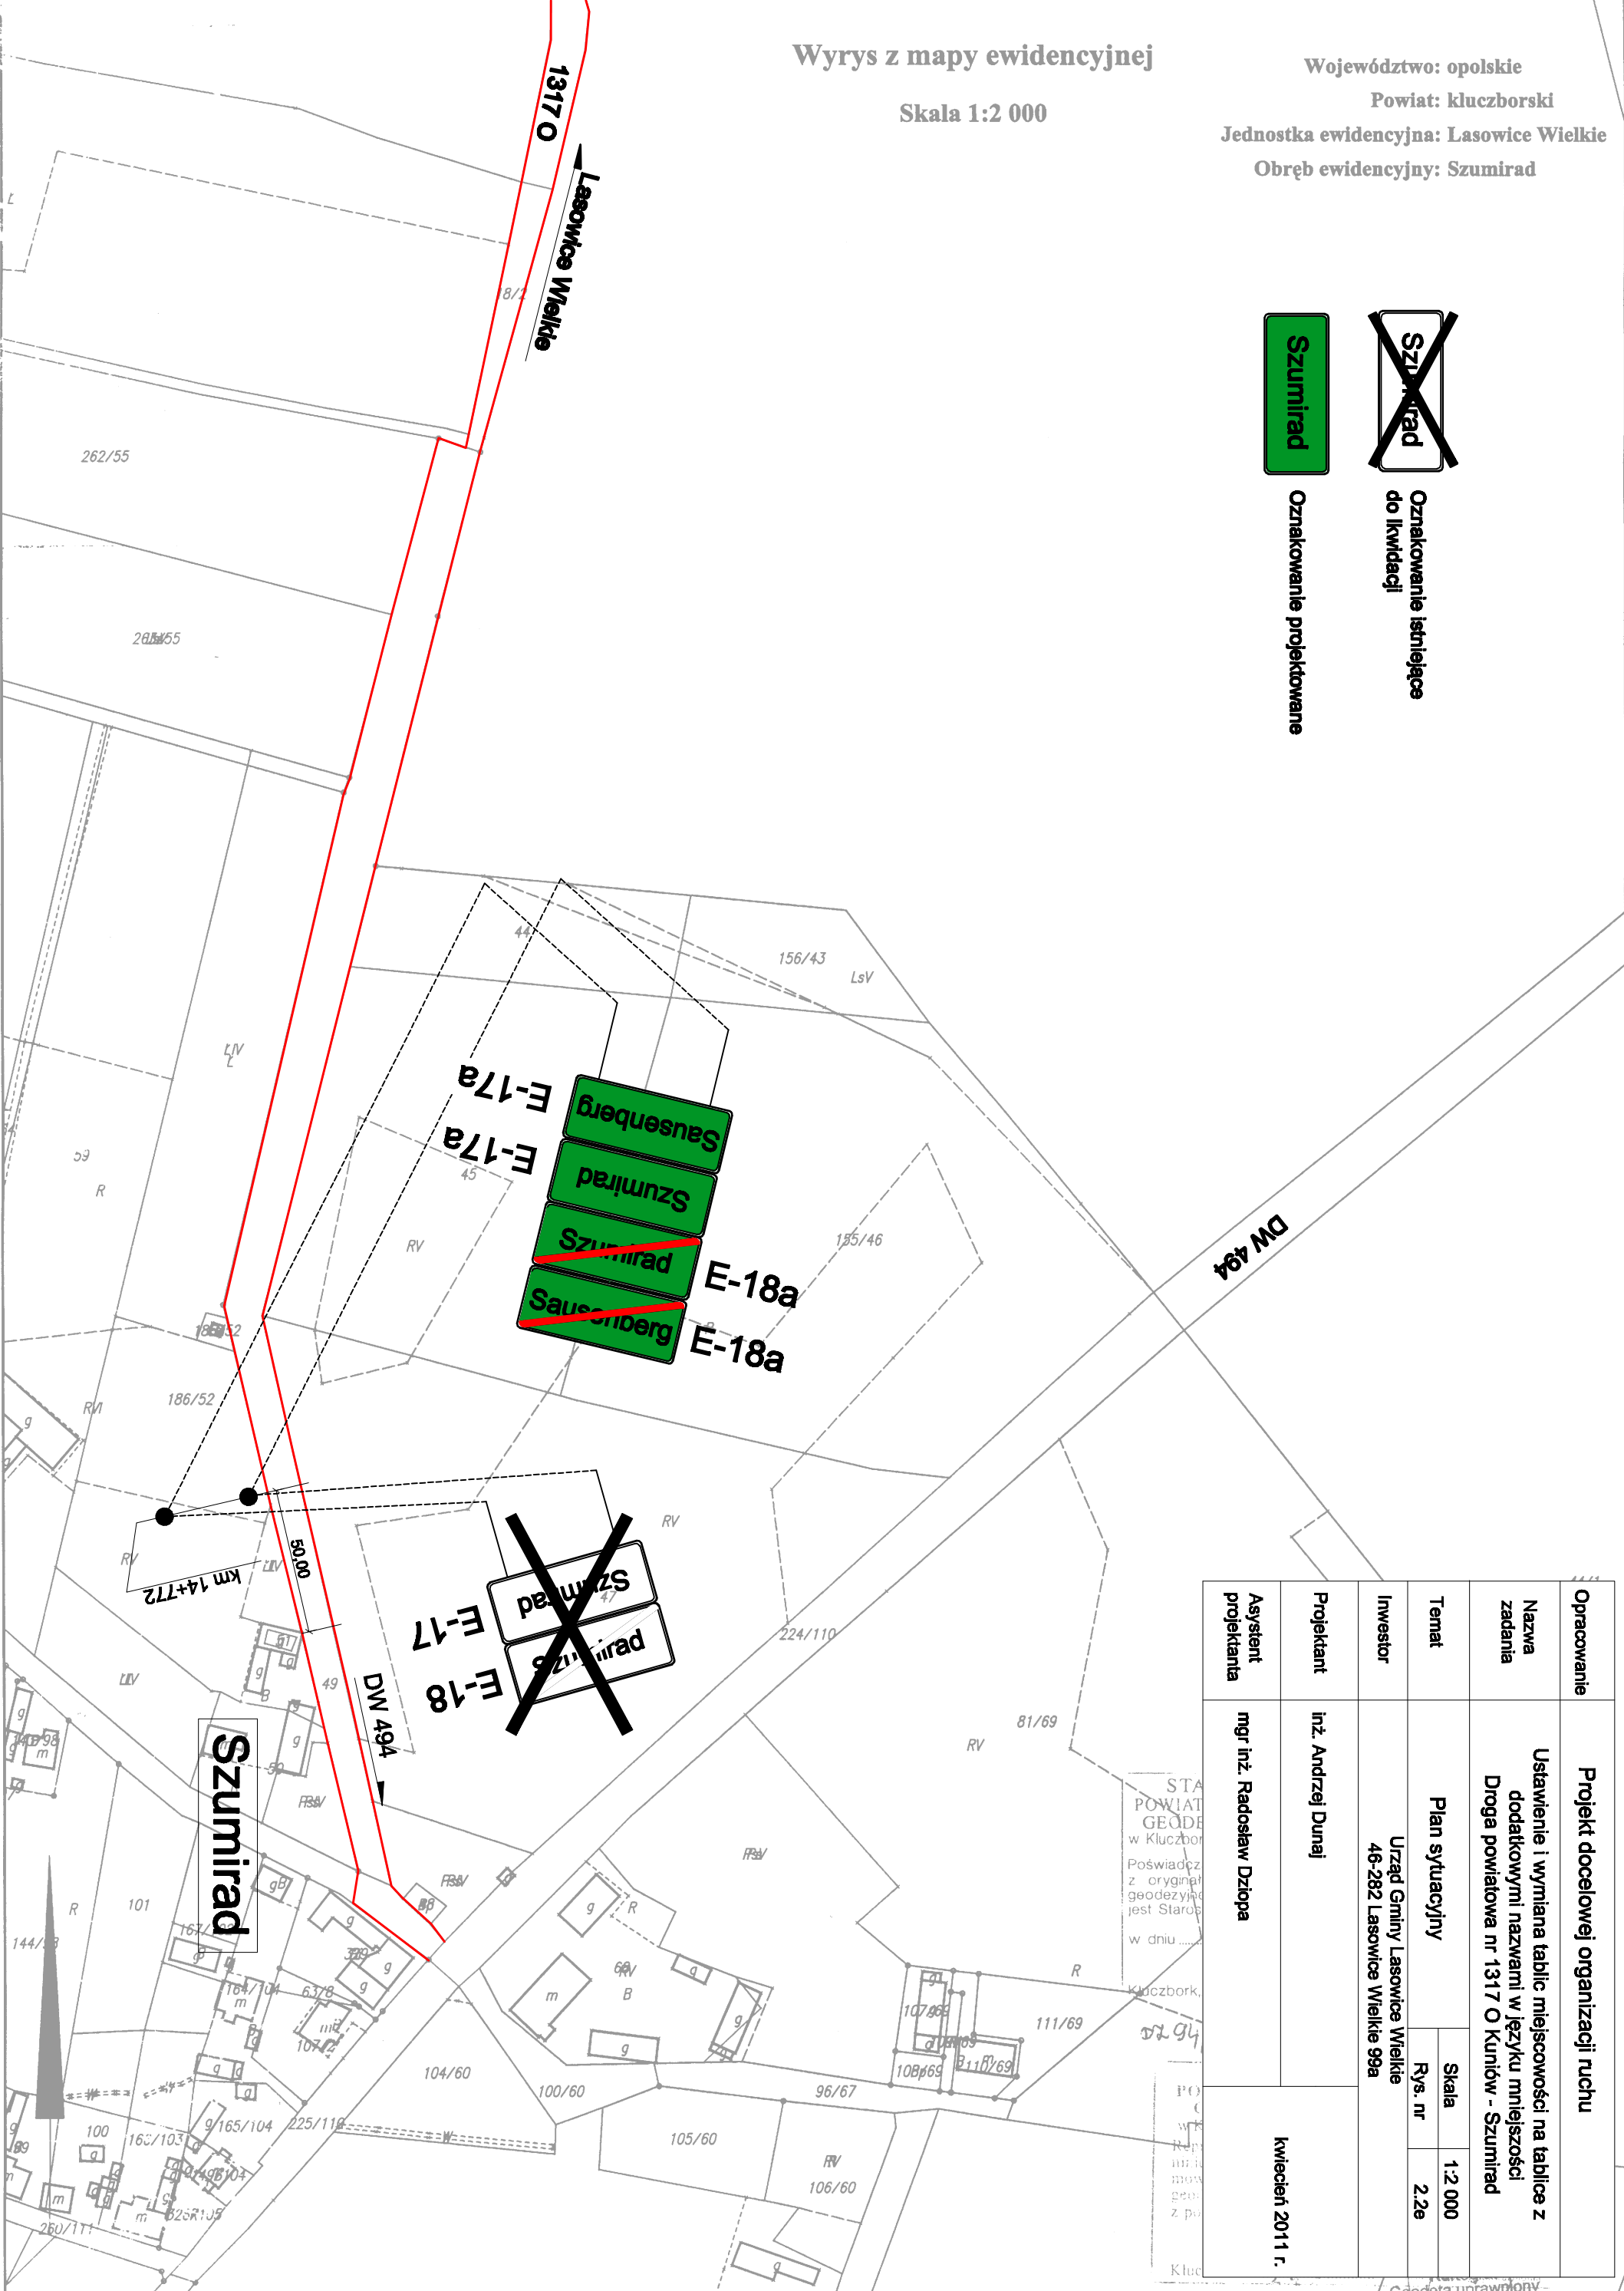

Wyrys z mapy ewidencyjnej

Skala 1:2 000

Województwo: opolskie

Powiat: kluczborski

Jednostka ewidencyjna: Lasowice Wielkie

Obręb ewidencyjny: Szumirad

Oznakowanie projektowane

Oznakowanie istniejące do likwidacji

Opracowanie	Projekt docelowej organizacji ruchu		
Nazwa zadania	Ustawienie i wymiana tablic miejscowości na tablice z dodatkowymi nazwami w języku mniejszości Droga powiatowa nr 1317 O Kuniów - Szumirad		
Temat	Plan sytuacyjny	Skala	1:2 000
Investor	Urząd Gminy Lasowice Wielkie 46-282 Lasowice Wielkie 99a	Rys. nr	2.2e
Projektant	inż. Andrzej Dunaj	kwiecień 2011 r.	
Asystent projektanta	mgr inż. Radosław Dziopa		