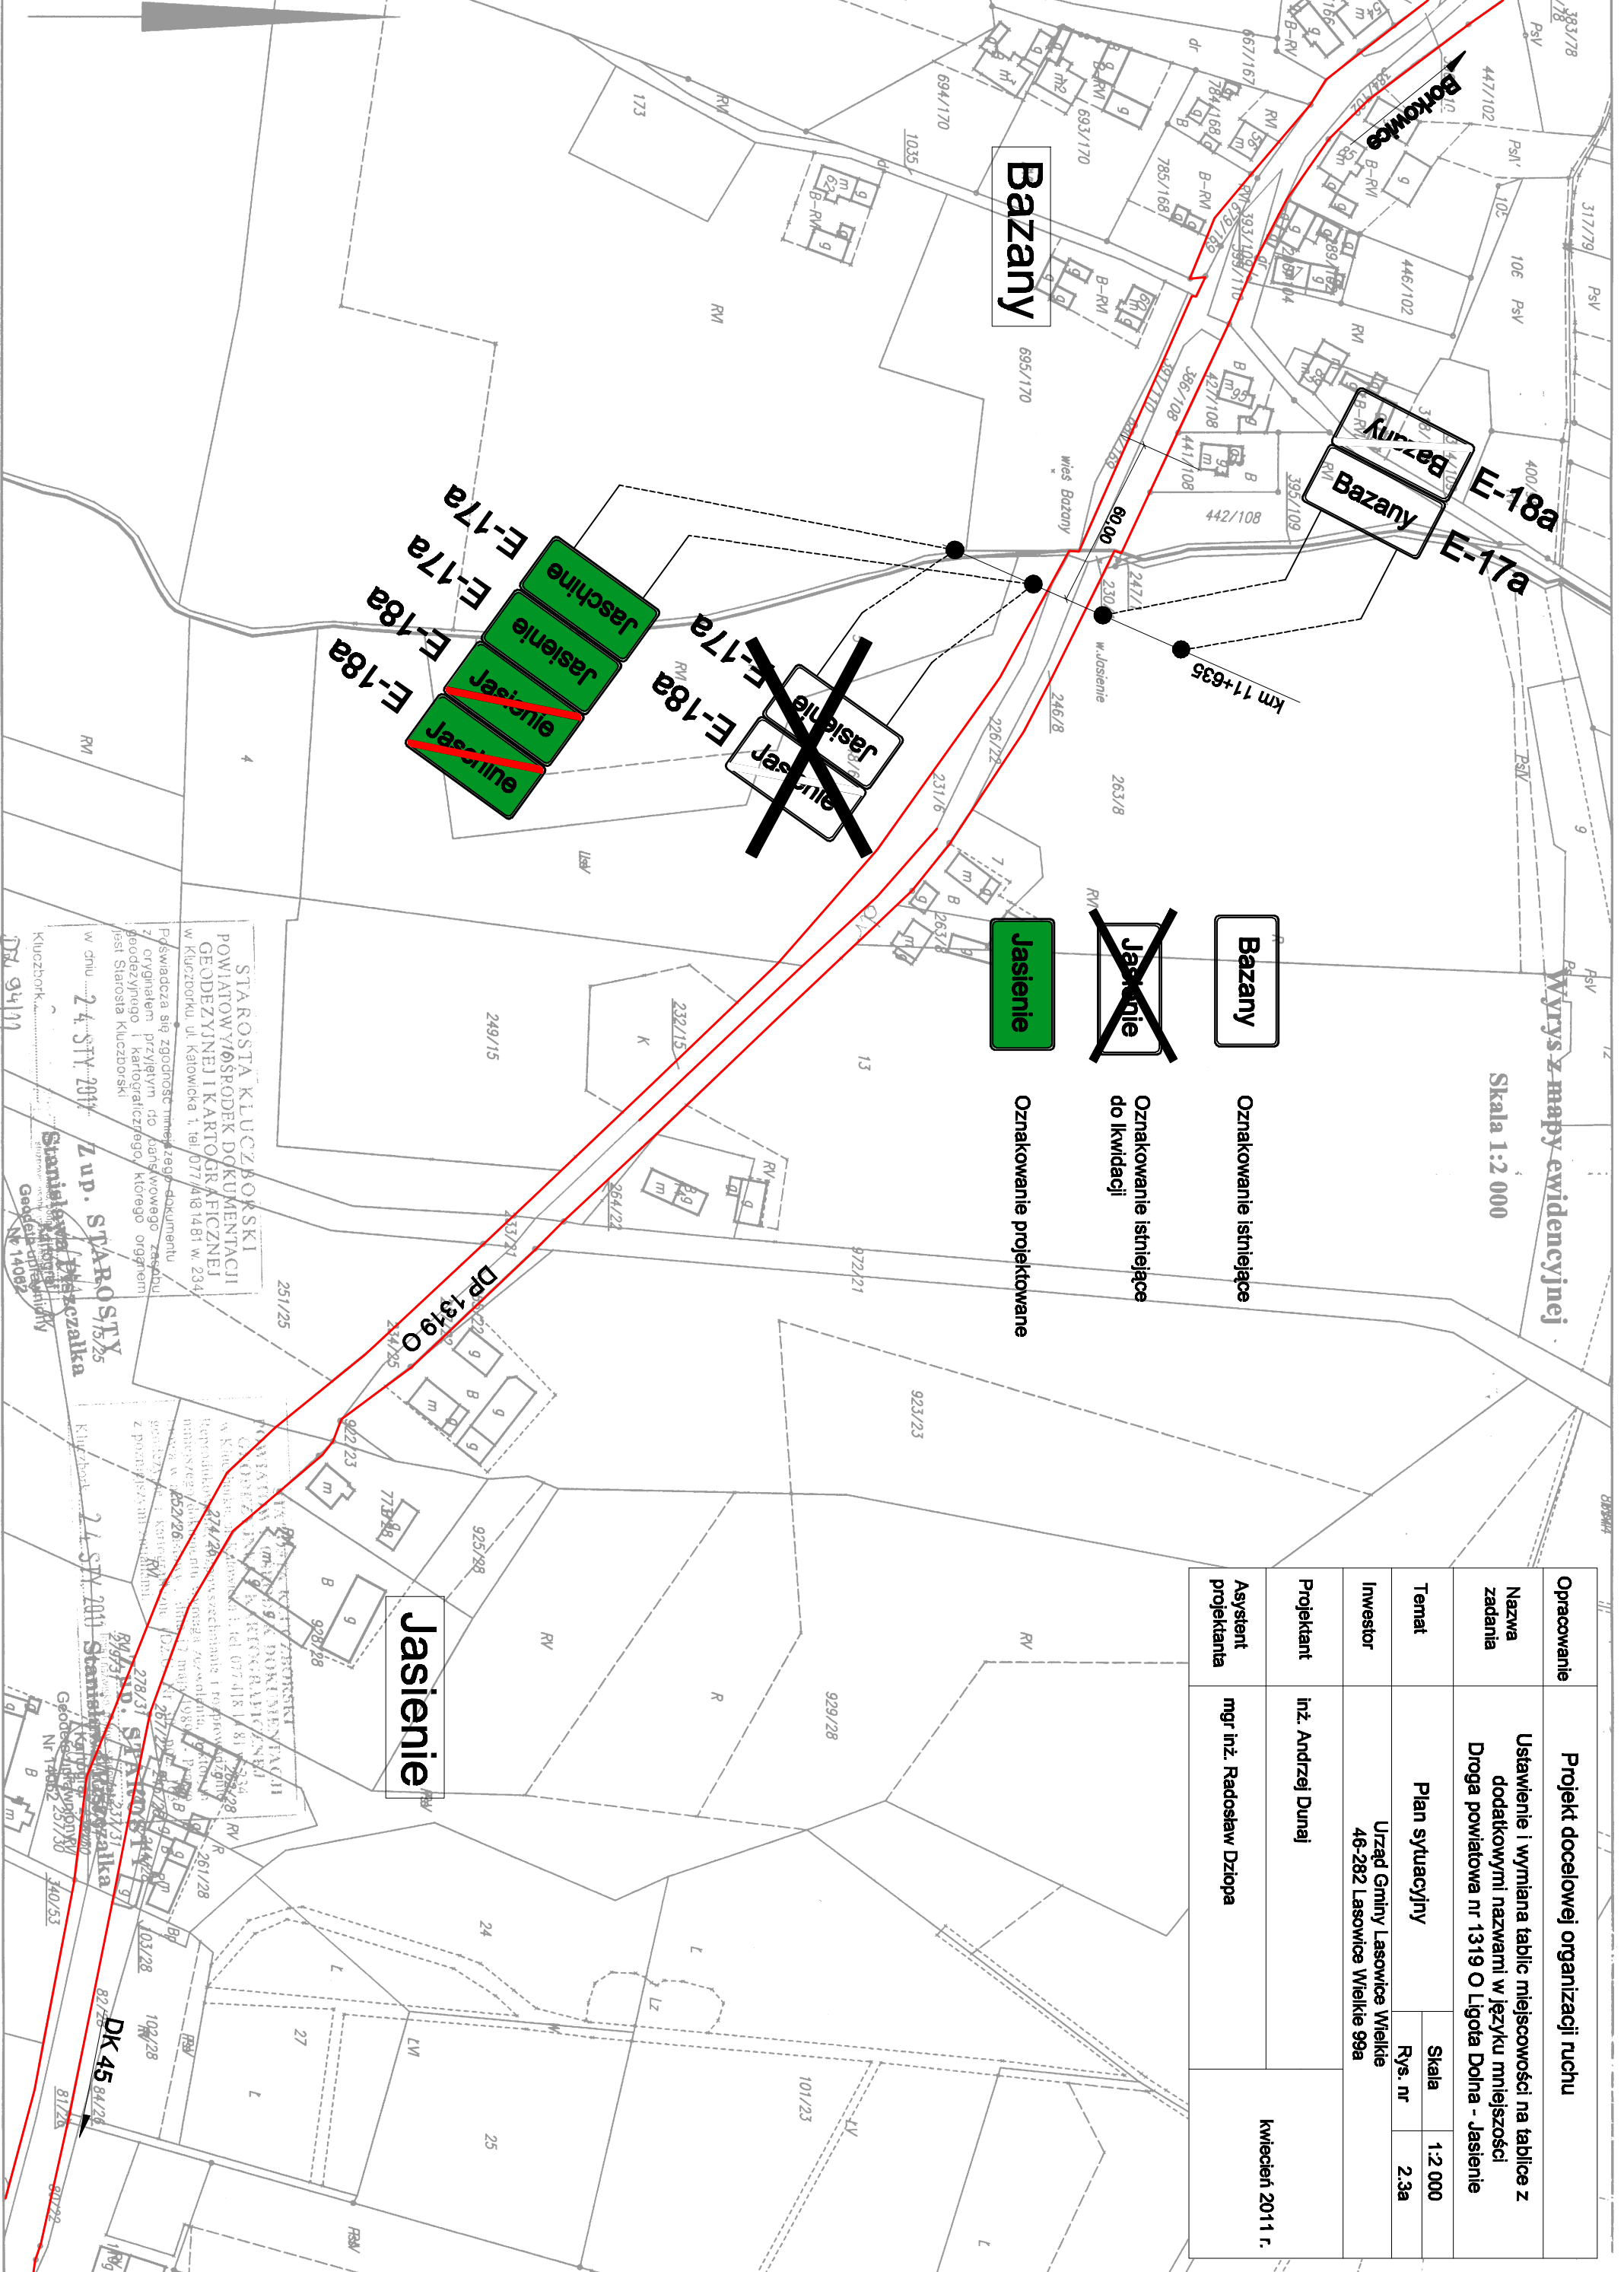

Wzryś z mapy ewidencyjnej

Skala 1:2 000

Opracowanie	Projekt docelowej organizacji ruchu		
Nazwa zadania	Ustawienie i wymiana tablic miejscowości na tablice z dodatkowymi nazwami w języku mniejszości Droga powiatowa nr 1319 O Ligota Dolna - Jasienie		
Temat	Plan sytuacyjny	Skala	1:2 000
Investor	Urząd Gminy Lasowice Wielkie 46-282 Lasowice Wielkie 99a	Rys. nr	2.3a
Projektant	inż. Andrzej Dunaj	kwiecień 2011 r.	
Asystent projektanta	mgr inż. Radosław Dziopa		

Bazany

Bazany

E-17a

E-18a

Jasienie

~~**Jasienie**~~

Jasienie

~~**Jasienie**~~

Stanisław Paszczalka

DP 1319 O

DK 45

81/28

807/28